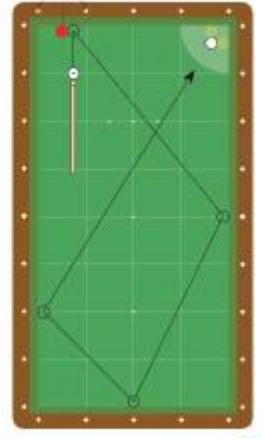

# FLECHE D'EMERAUDE

1 Point qui porte  
1 bande sans rappel

3 Point qui porte  
2 bandes sans rappel

6 Point qui porte  
3 bandes avec rappel

65  
17

7 Finesse  
4 bandes sans rappel

2 Point qui porte  
1 bande sans rappel

4 Point qui porte  
2 bandes sans rappel

8 Bande avant

9 Coulé  
avec rappel

137  
26

11 Amorti  
avec rappel

113  
48

12 Point d'échelle n°2  
avec rappel

163  
54