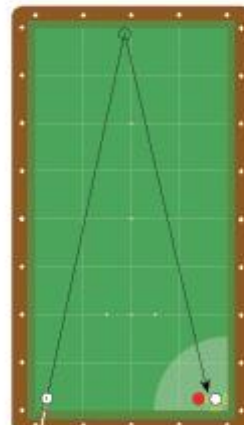

# FLECHE D'EMERAUDE

1 Point qui porte  
1 bande sans rappel

3 Point qui porte  
2 bandes sans rappel

6 Point qui porte  
3 bandes avec rappel

65  
17

7 Finesse  
4 bandes sans rappel

2 Point qui porte  
1 bande sans rappel

4 Point qui porte  
2 bandes sans rappel

8 Bande avant

9 Coulé  
avec rappel

137  
26

11 Amorti  
avec rappel

113  
48

12 Point d'échelle n°2  
avec rappel

163  
54

15 Rétro  
avec rappel

87  
41

18 Grande berceuse contre  
avec rappel

225  
78